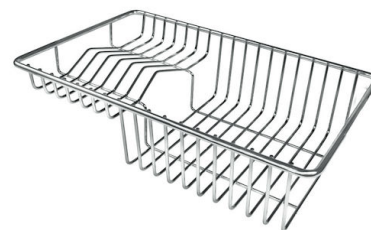

## ACCESORIOS OPCIONALES

**Cesta blanca**  
8612 100

**Cesta blanca de acero inoxidable**  
8612 000

**Cesta portaplatos inox**  
8100 303  
\* sólo en combinación con el accesorio  
8644 101

**Cubeta blanca**  
8153 100